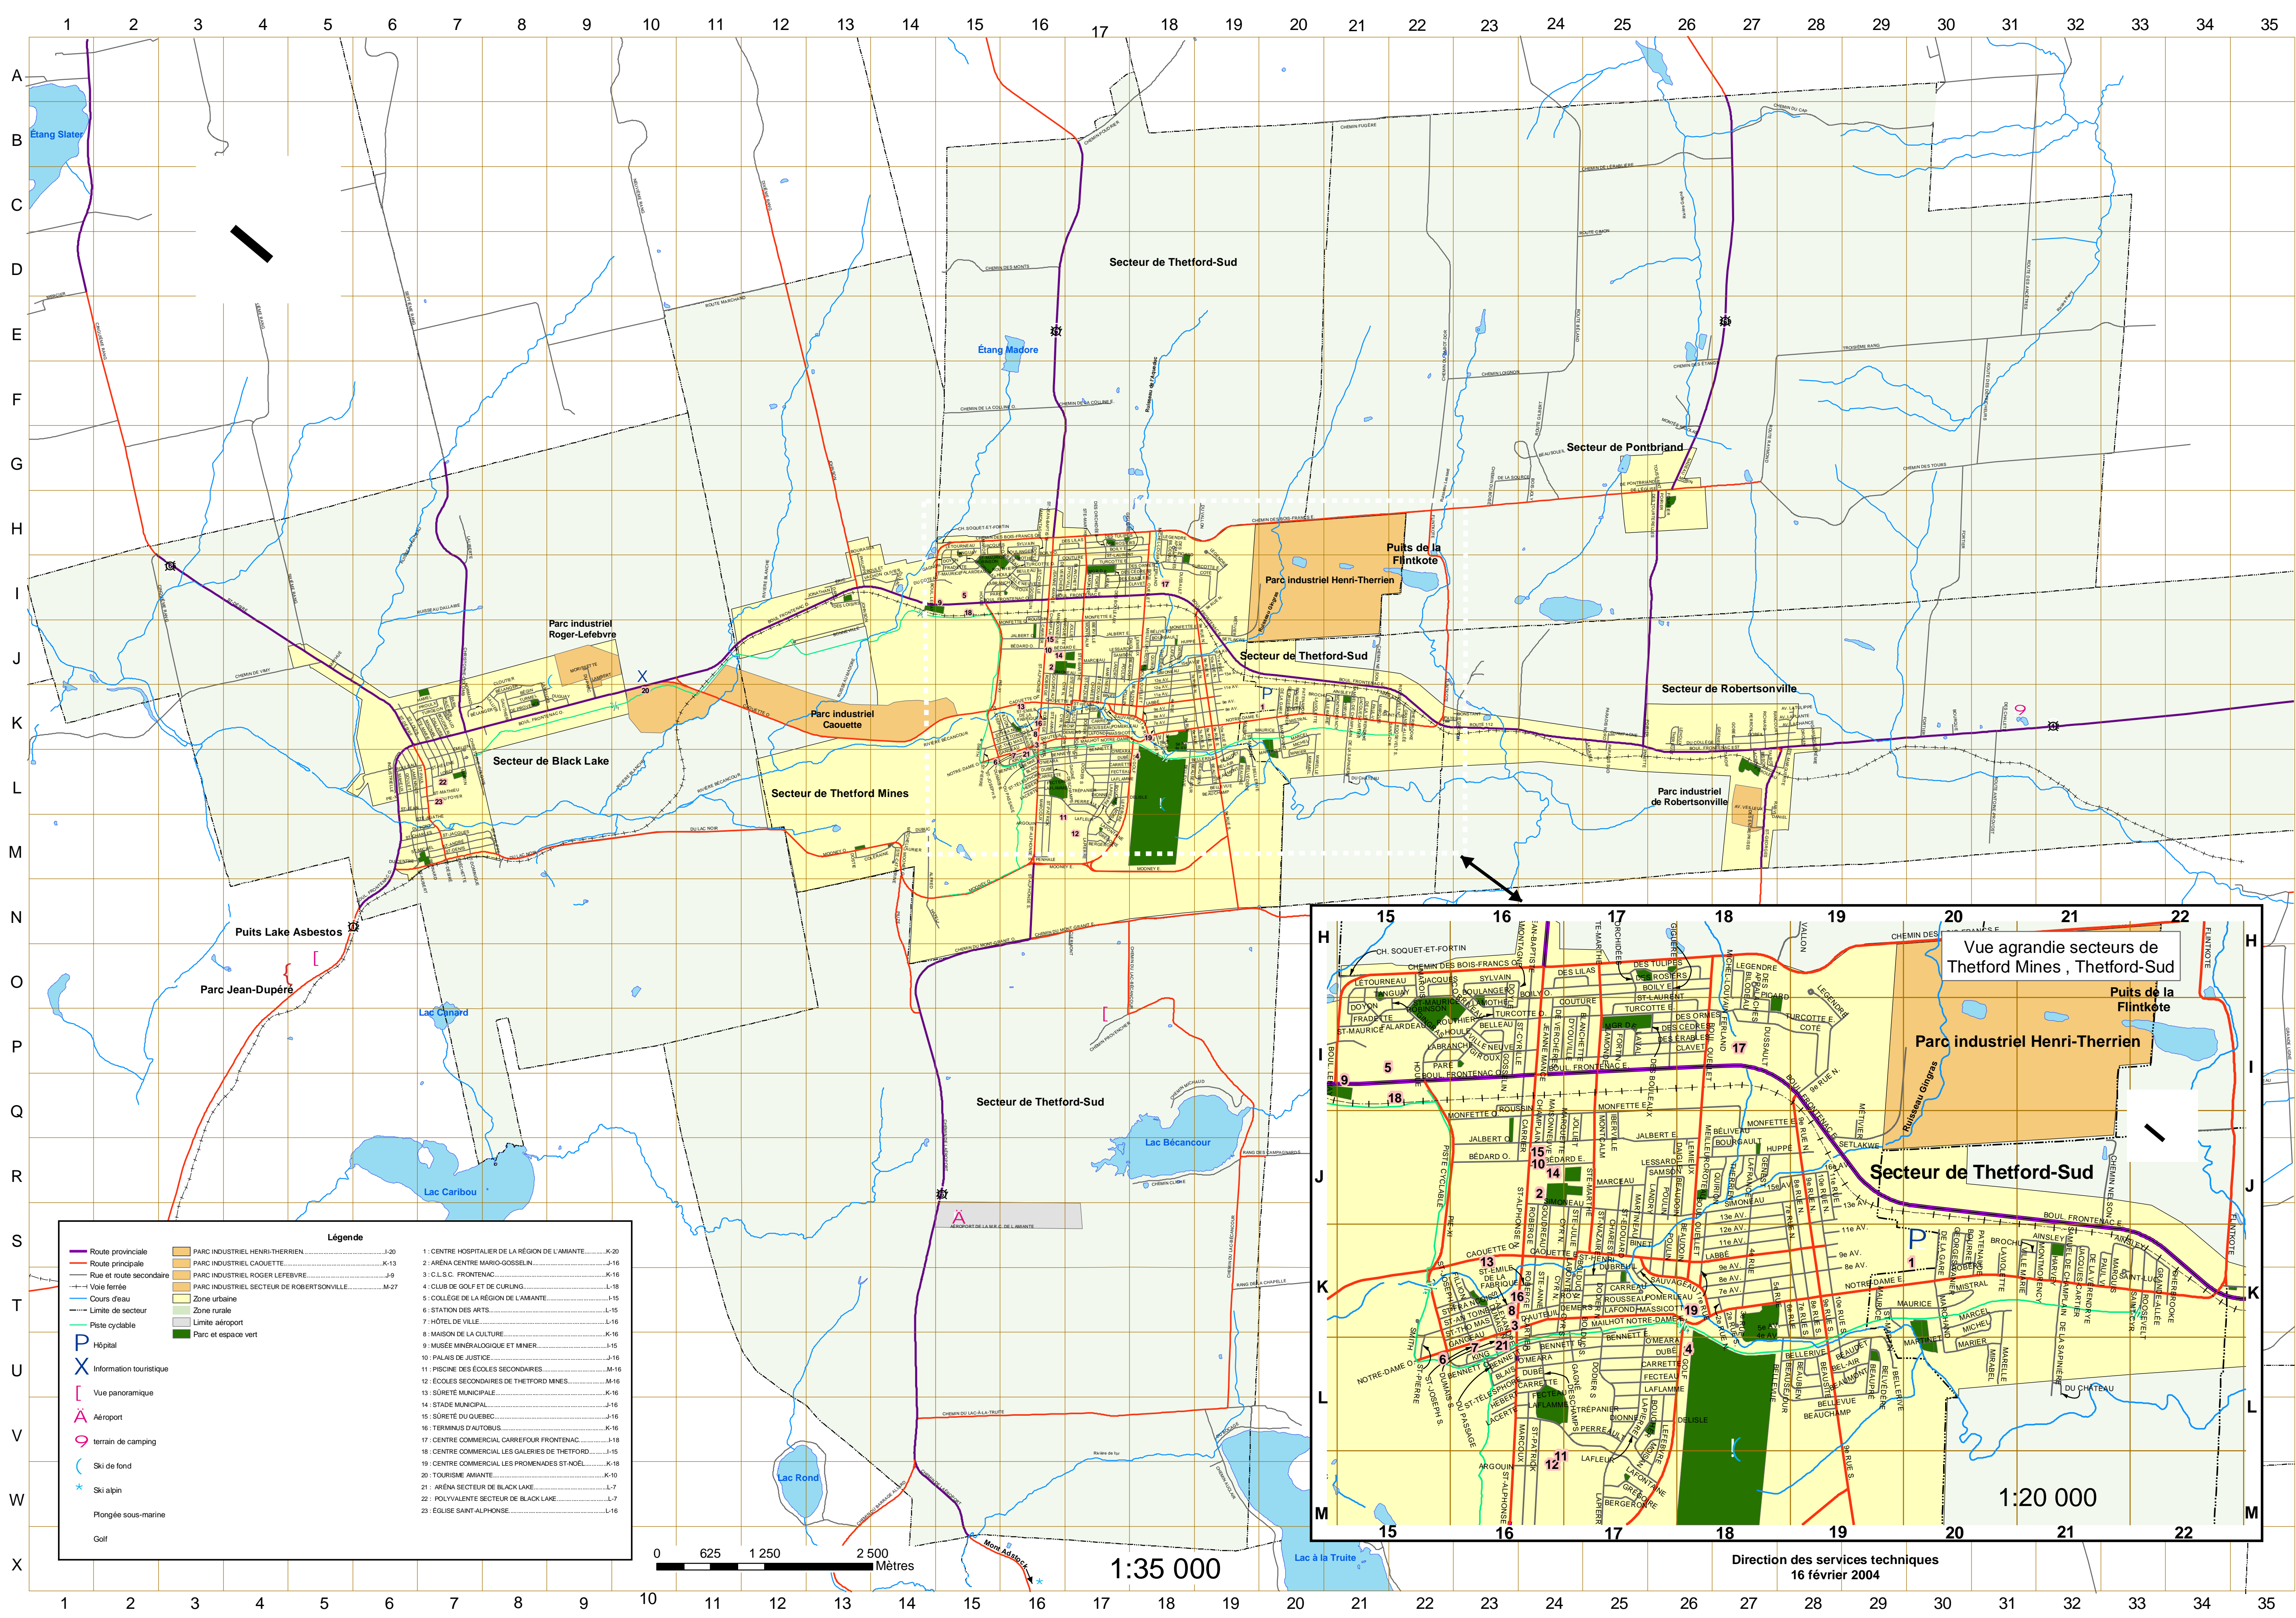

Ville de Thetford Mines

Carte routière

Ville de Thetford Mines
Index de localisation des rues

A	DE FOUCHEVILLE, Des Fouches	0-20	WARTNET	1-20
B	DE FORTVILLE, Des Forts	0-20	WASSONVILLE	0-20
C	DE GARDVILLE, Des Gardes	0-20	WATSONVILLE	0-20
D	DE GRAYVILLE, Des Grays	0-20	WATSONVILLE	0-20
E	DE HAYVILLE, Des Hays	0-20	WATSONVILLE	0-20
F	DE JACQUESVILLE, Des Jacques	0-20	WATSONVILLE	0-20
G	DE JARVISVILLE, Des Jarvis	0-20	WATSONVILLE	0-20
H	DE JARVISVILLE, Des Jarvis	0-20	WATSONVILLE	0-20
I	DE JARVISVILLE, Des Jarvis	0-20	WATSONVILLE	0-20
J	DE JARVISVILLE, Des Jarvis	0-20	WATSONVILLE	0-20
K	DE JARVISVILLE, Des Jarvis	0-20	WATSONVILLE	0-20
L	DE JARVISVILLE, Des Jarvis	0-20	WATSONVILLE	0-20
M	DE JARVISVILLE, Des Jarvis	0-20	WATSONVILLE	0-20
N	DE JARVISVILLE, Des Jarvis	0-20	WATSONVILLE	0-20
O	DE JARVISVILLE, Des Jarvis	0-20	WATSONVILLE	0-20
P	DE JARVISVILLE, Des Jarvis	0-20	WATSONVILLE	0-20
Q	DE JARVISVILLE, Des Jarvis	0-20	WATSONVILLE	0-20
R	DE JARVISVILLE, Des Jarvis	0-20	WATSONVILLE	0-20
S	DE JARVISVILLE, Des Jarvis	0-20	WATSONVILLE	0-20
T	DE JARVISVILLE, Des Jarvis	0-20	WATSONVILLE	0-20
U	DE JARVISVILLE, Des Jarvis	0-20	WATSONVILLE	0-20
V	DE JARVISVILLE, Des Jarvis	0-20	WATSONVILLE	0-20
W	DE JARVISVILLE, Des Jarvis	0-20	WATSONVILLE	0-20
X	DE JARVISVILLE, Des Jarvis	0-20	WATSONVILLE	0-20