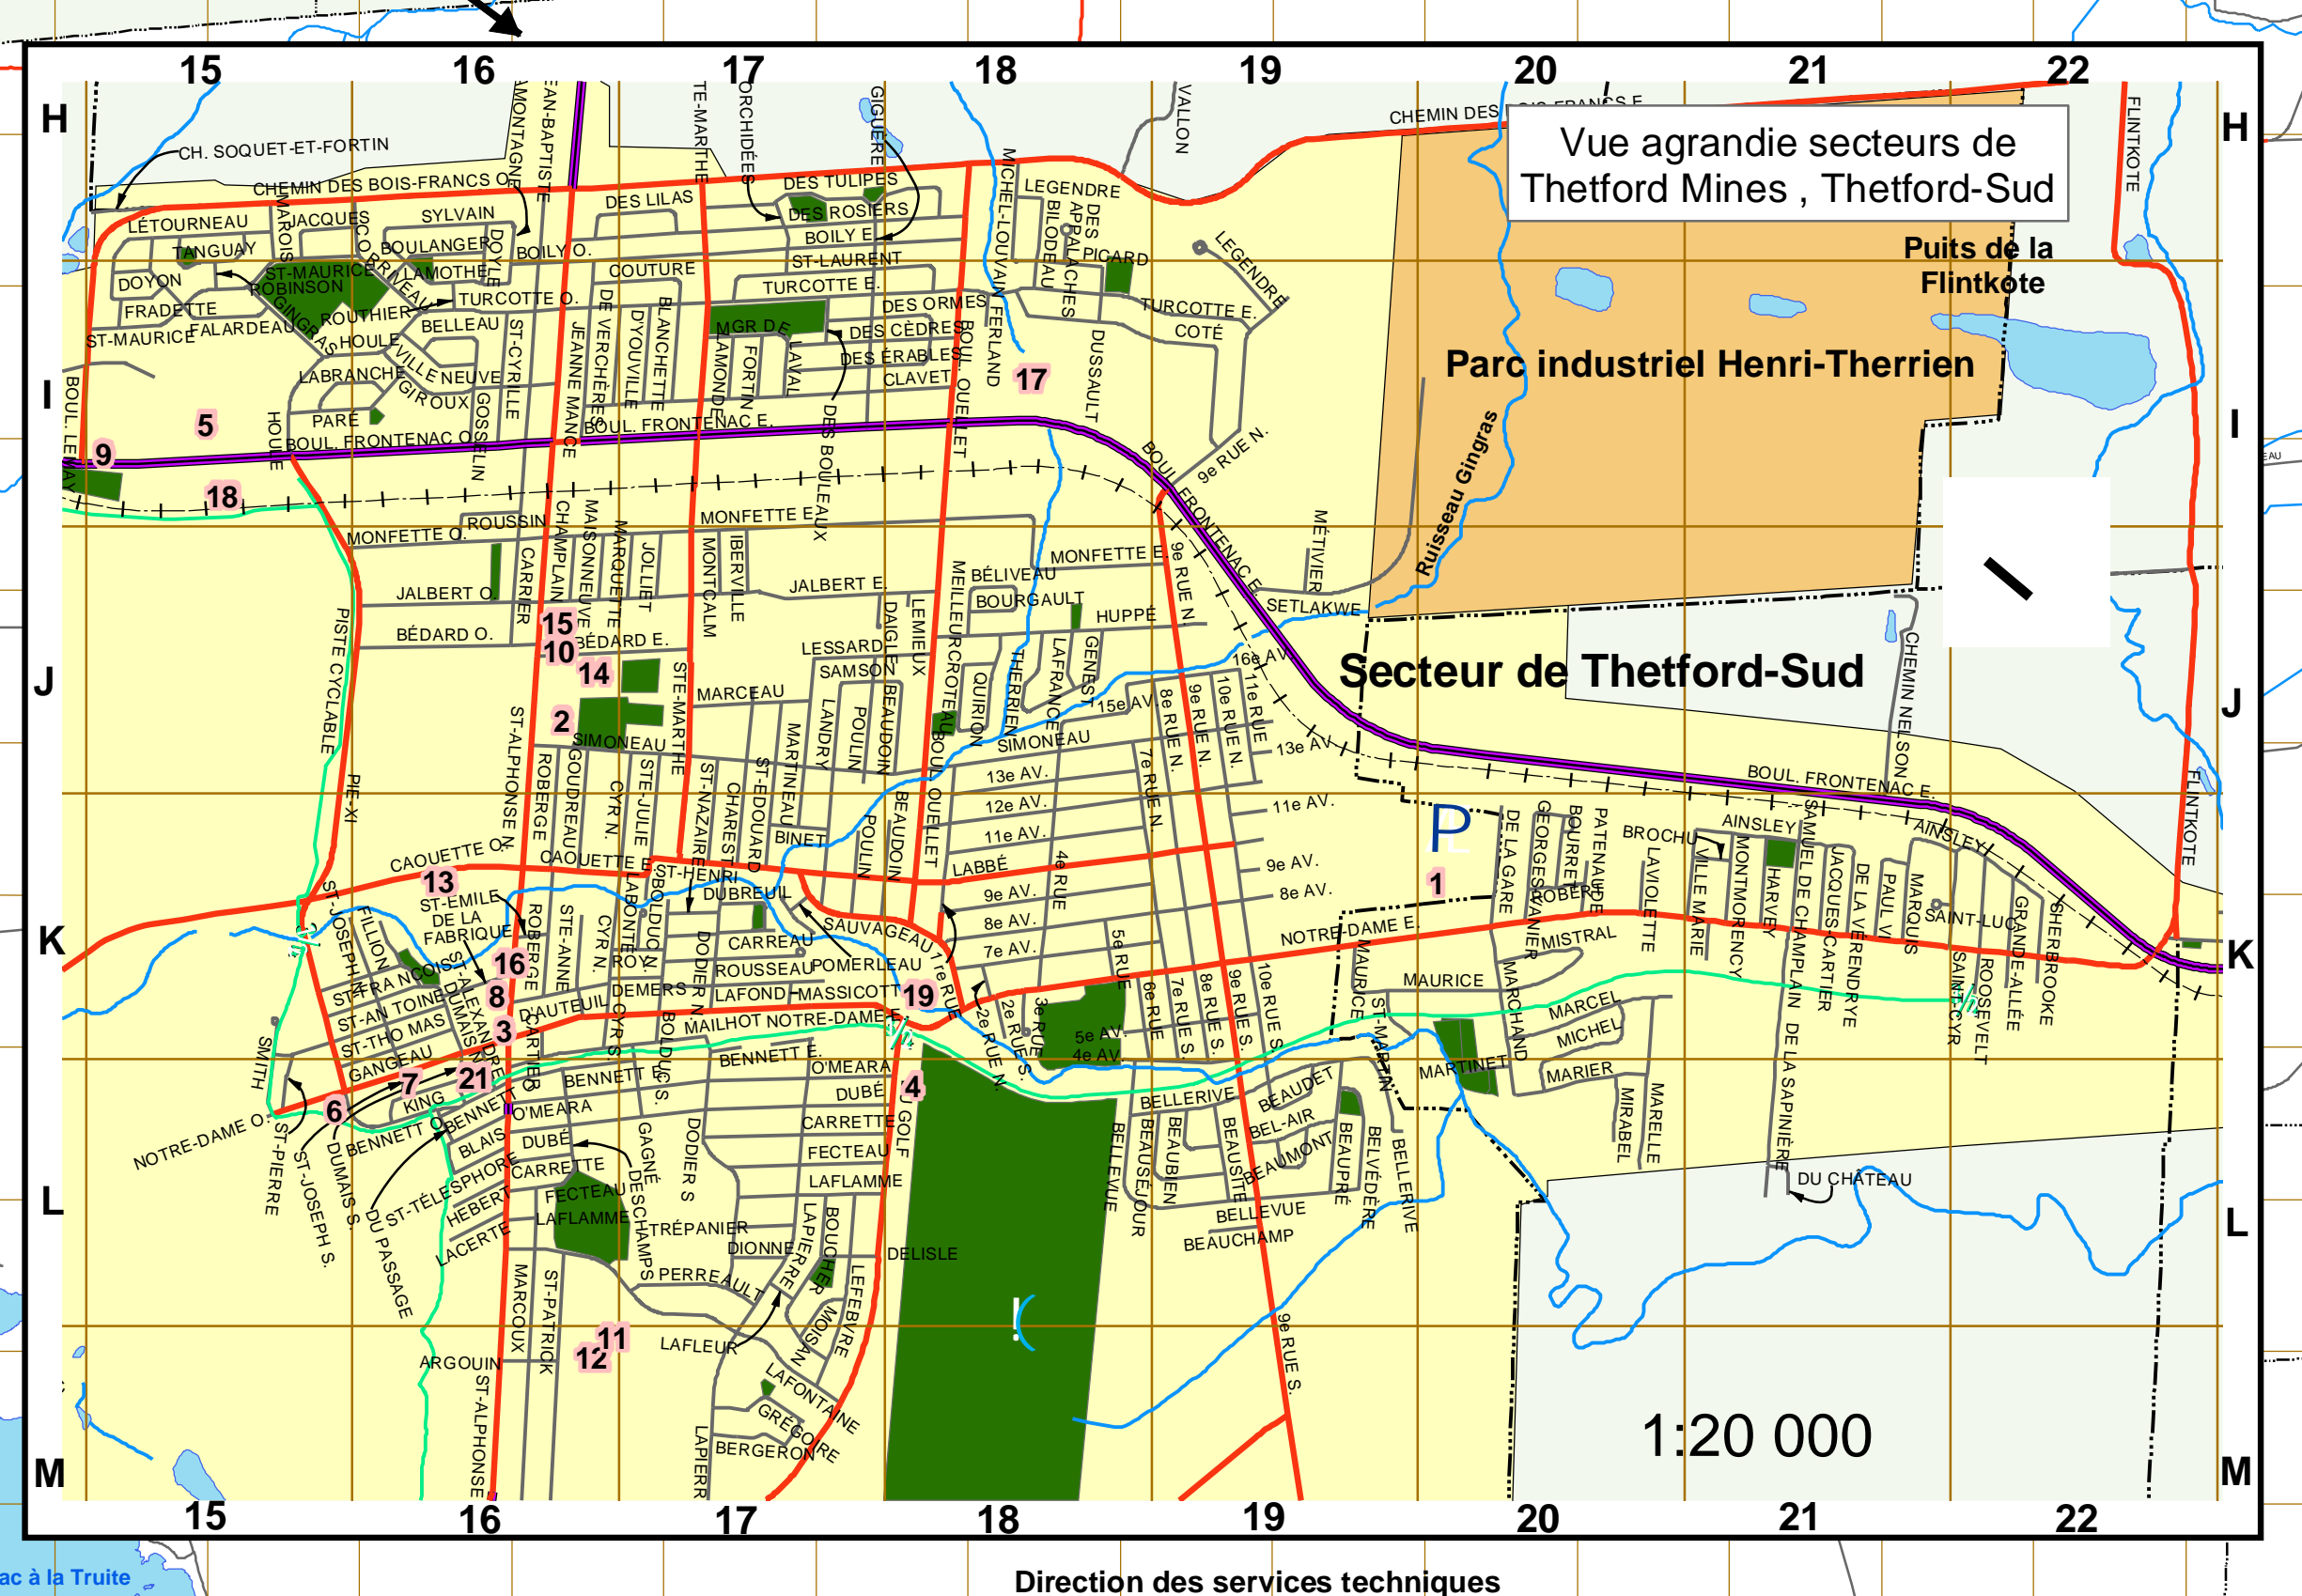

Ville de Thetford Mines

Carte routière

Ville de Thetford Mines
Index de localisation des rues

A	DE FOUCHEVILLE, Des Fouches	0-20	WARTNET	1-20
B	DE FORTVILLE, Des Forts	0-20	WASSONVILLE	0-20
C	DE GARDVILLE, Des Gardes	0-20	WATSONVILLE	0-20
D	DE GRAYVILLE, Des Grays	0-20	WATSONVILLE	0-20
E	DE HAYVILLE, Des Hays	0-20	WATSONVILLE	0-20
F	DE JACQUESVILLE, Des Jacques	0-20	WATSONVILLE	0-20
G	DE JARVISVILLE, Des Jarvis	0-20	WATSONVILLE	0-20
H	DE JARVISVILLE, Des Jarvis	0-20	WATSONVILLE	0-20
I	DE JARVISVILLE, Des Jarvis	0-20	WATSONVILLE	0-20
J	DE JARVISVILLE, Des Jarvis	0-20	WATSONVILLE	0-20
K	DE JARVISVILLE, Des Jarvis	0-20	WATSONVILLE	0-20
L	DE JARVISVILLE, Des Jarvis	0-20	WATSONVILLE	0-20
M	DE JARVISVILLE, Des Jarvis	0-20	WATSONVILLE	0-20
N	DE JARVISVILLE, Des Jarvis	0-20	WATSONVILLE	0-20
O	DE JARVISVILLE, Des Jarvis	0-20	WATSONVILLE	0-20
P	DE JARVISVILLE, Des Jarvis	0-20	WATSONVILLE	0-20
Q	DE JARVISVILLE, Des Jarvis	0-20	WATSONVILLE	0-20
R	DE JARVISVILLE, Des Jarvis	0-20	WATSONVILLE	0-20
S	DE JARVISVILLE, Des Jarvis	0-20	WATSONVILLE	0-20
T	DE JARVISVILLE, Des Jarvis	0-20	WATSONVILLE	0-20
U	DE JARVISVILLE, Des Jarvis	0-20	WATSONVILLE	0-20
V	DE JARVISVILLE, Des Jarvis	0-20	WATSONVILLE	0-20
W	DE JARVISVILLE, Des Jarvis	0-20	WATSONVILLE	0-20
X	DE JARVISVILLE, Des Jarvis	0-20	WATSONVILLE	0-20